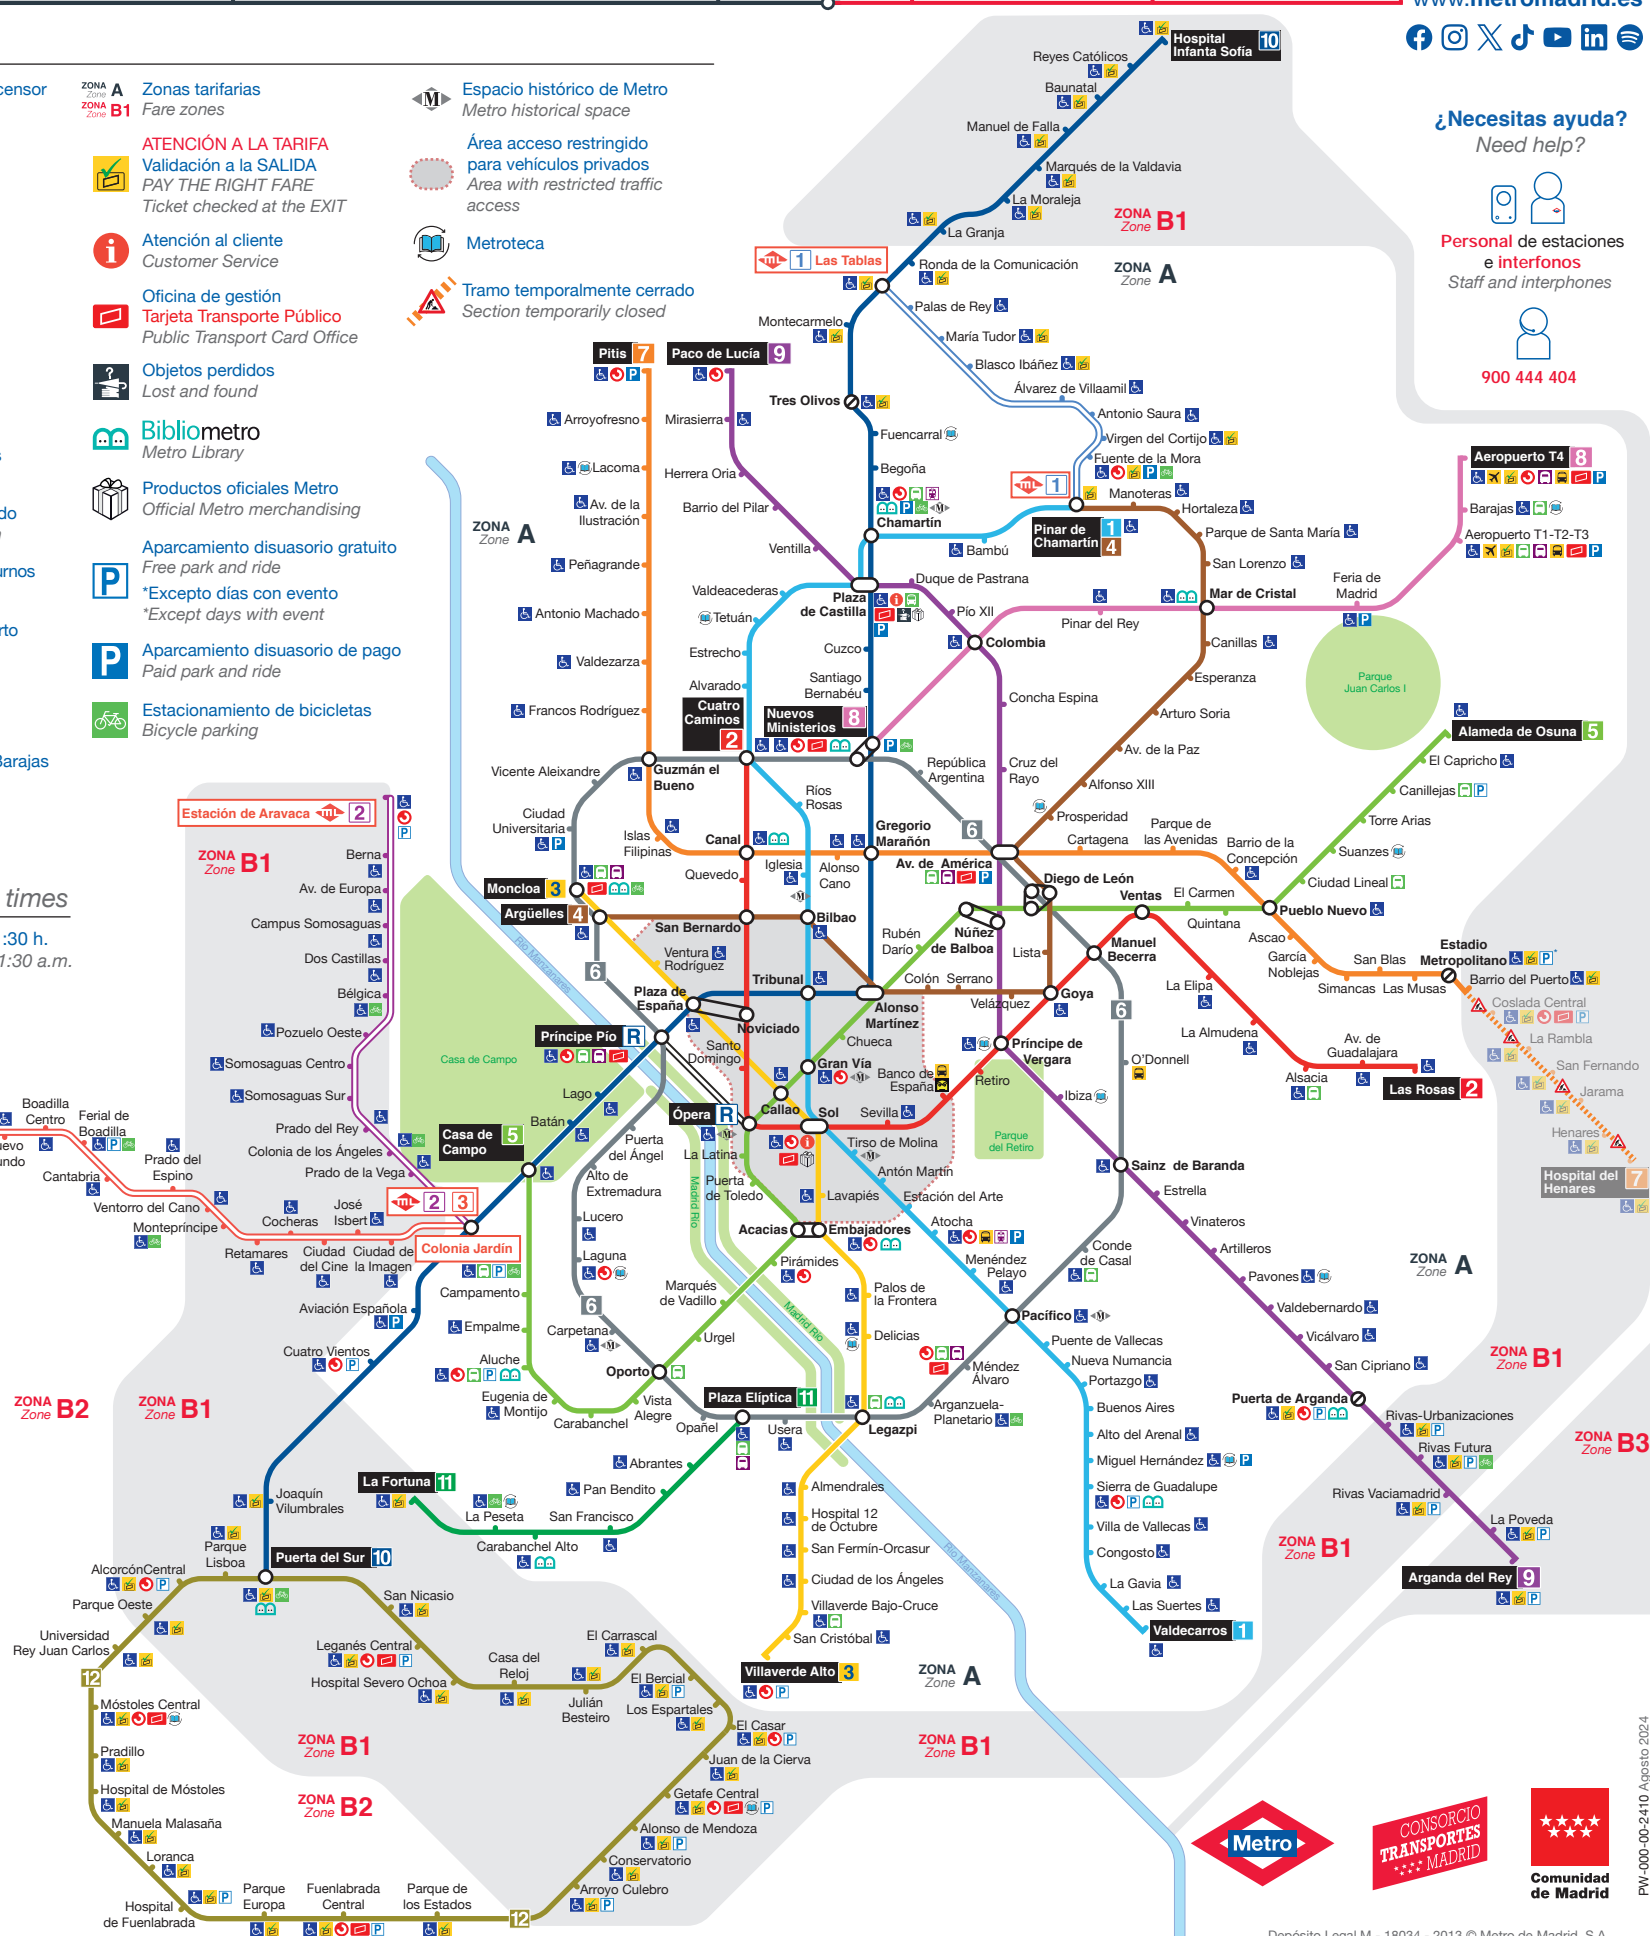

ZONA A
ZONA B1
Zonas tarifarias
Fare zones

ATENCIÓN A LA TARIFA
Validación a la SALIDA
PAY THE RIGHT FARE
Ticket checked at the EXIT

Atención al cliente
Customer Service

Oficina de gestión
Tarjeta Transporte Público
Public Transport Card Office

Objetos perdidos
Lost and found

Bibliometro
Metro Library

Productos oficiales Metro
Official Metro merchandising

Aparcamiento disuasorio gratuito
Free park and ride
*Excepto días con evento
*Except days with event

Aparcamiento disuasorio de pago
Paid park and ride

Estacionamiento de bicicletas
Bicycle parking

Espacio histórico de Metro
Metro historical space

Área acceso restringido para vehículos privados
Area with restricted traffic access

Metroca

Tramo temporalmente cerrado
Section temporarily closed

¿Necesitas ayuda?
Need help?

Personal de estaciones e interfonos
Staff and interphones

900 444 404

HORARIO Opening times

Todos los días de 06:00 a 01:30 h.
Every day from 6:00 a.m. to 1:30 a.m.

- **1** Pinar de Chamartín Valdecarros
- **2** Las Rosas Cuatro Caminos
- **3** Villaverde Alto Moncloa
- **4** Argüelles Pinar de Chamartín
- **5** Alameda de Osuna Casa de Campo
- **6** Circular
- **7** Hospital del Henares Pitis
- **8** Nuevos Ministerios Aeropuerto T4
- **9** Paco de Lucía Arganda del Rey
- **10** Hospital Infanta Sofía Puerta del Sur
- **11** Plaza Elíptica La Fortuna
- **12** MetroSur
- **R** Ópera Príncipe Pío

- **1** Pinar de Chamartín Las Tablas
- **2** Colonia Jardín Estación de Aravaca
- **3** Colonia Jardín Puerta de Boadilla

Depósito Legal M - 18034 - 2013 © Metro de Madrid, S.A.

PW-000-00-2410 Agosto 2024